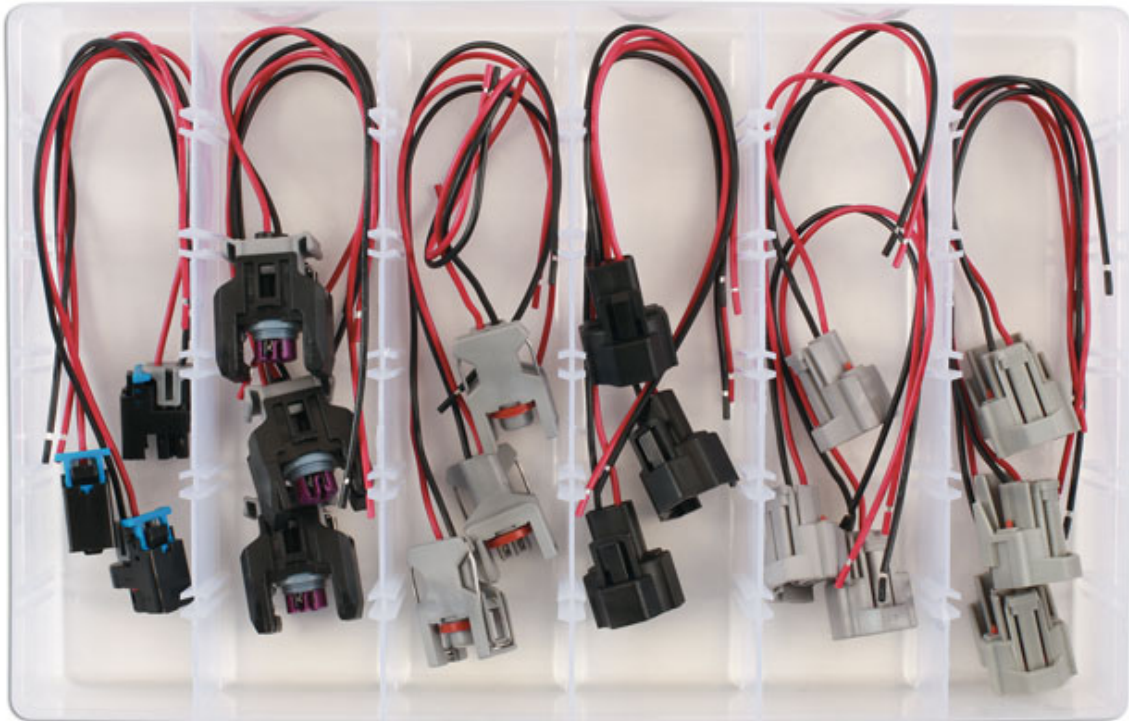

Assortiment de connecteurs d'injecteurs Delphi et Denso

Comprehensive range of electrical sensor connectors to Delphi & Denso injectors. Three of each type of connector supplied.

Additional Information

- Le kit Inclut : Connecteur Femelle Mini Delphi 2 pôles (GM, Toyota & Honda), Connecteur Femelle Delphi 2 pôles (Mercedes-Benz & VW), Connecteur Femelle Delphi 2 pôles (GM, Ford & Renault, Nissan & KIA) - 3 connecteurs de chaque
- Le kit Inclut : Connecteur Femelle Nippon Denso 2 pôles (Subaru & Nissan), Connecteur Femelle Nippon Denso 2 pôles (Nissan & Toyota), Connecteur Femelle Nippon Denso 2 pôles (Toyota, Lexus & Honda) - 3 connecteurs de chaque
- Tous les connecteurs sont fournis complet avec un câble de 20cm
- Tous les connecteurs sont disponibles sous blister pour le réassort
- 18 pcs